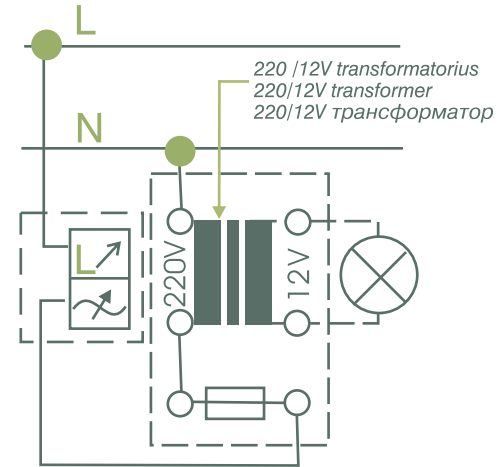

APŠVIETIMO REGULIATORIAUS PRIJUNGIMO SCHEMAS

WIRING DIAGRAMS FOR SWITCHING DIMMERS

СХЕМЫ ПОДКЛЮЧЕНИЯ ВЫКЛЮЧАТЕЛЕЙ-СВЕТОРЕГУЛЯТОРОВ

Kaitrinēms, halogēnīnēms bei reguliuojamoms
kompaktinēms 220 V lempoms
For incandescent, halogen and dimmable
compact 220V lamps
Для ламп накаливания, галогенных
и регулируемых компактных ламп 220V